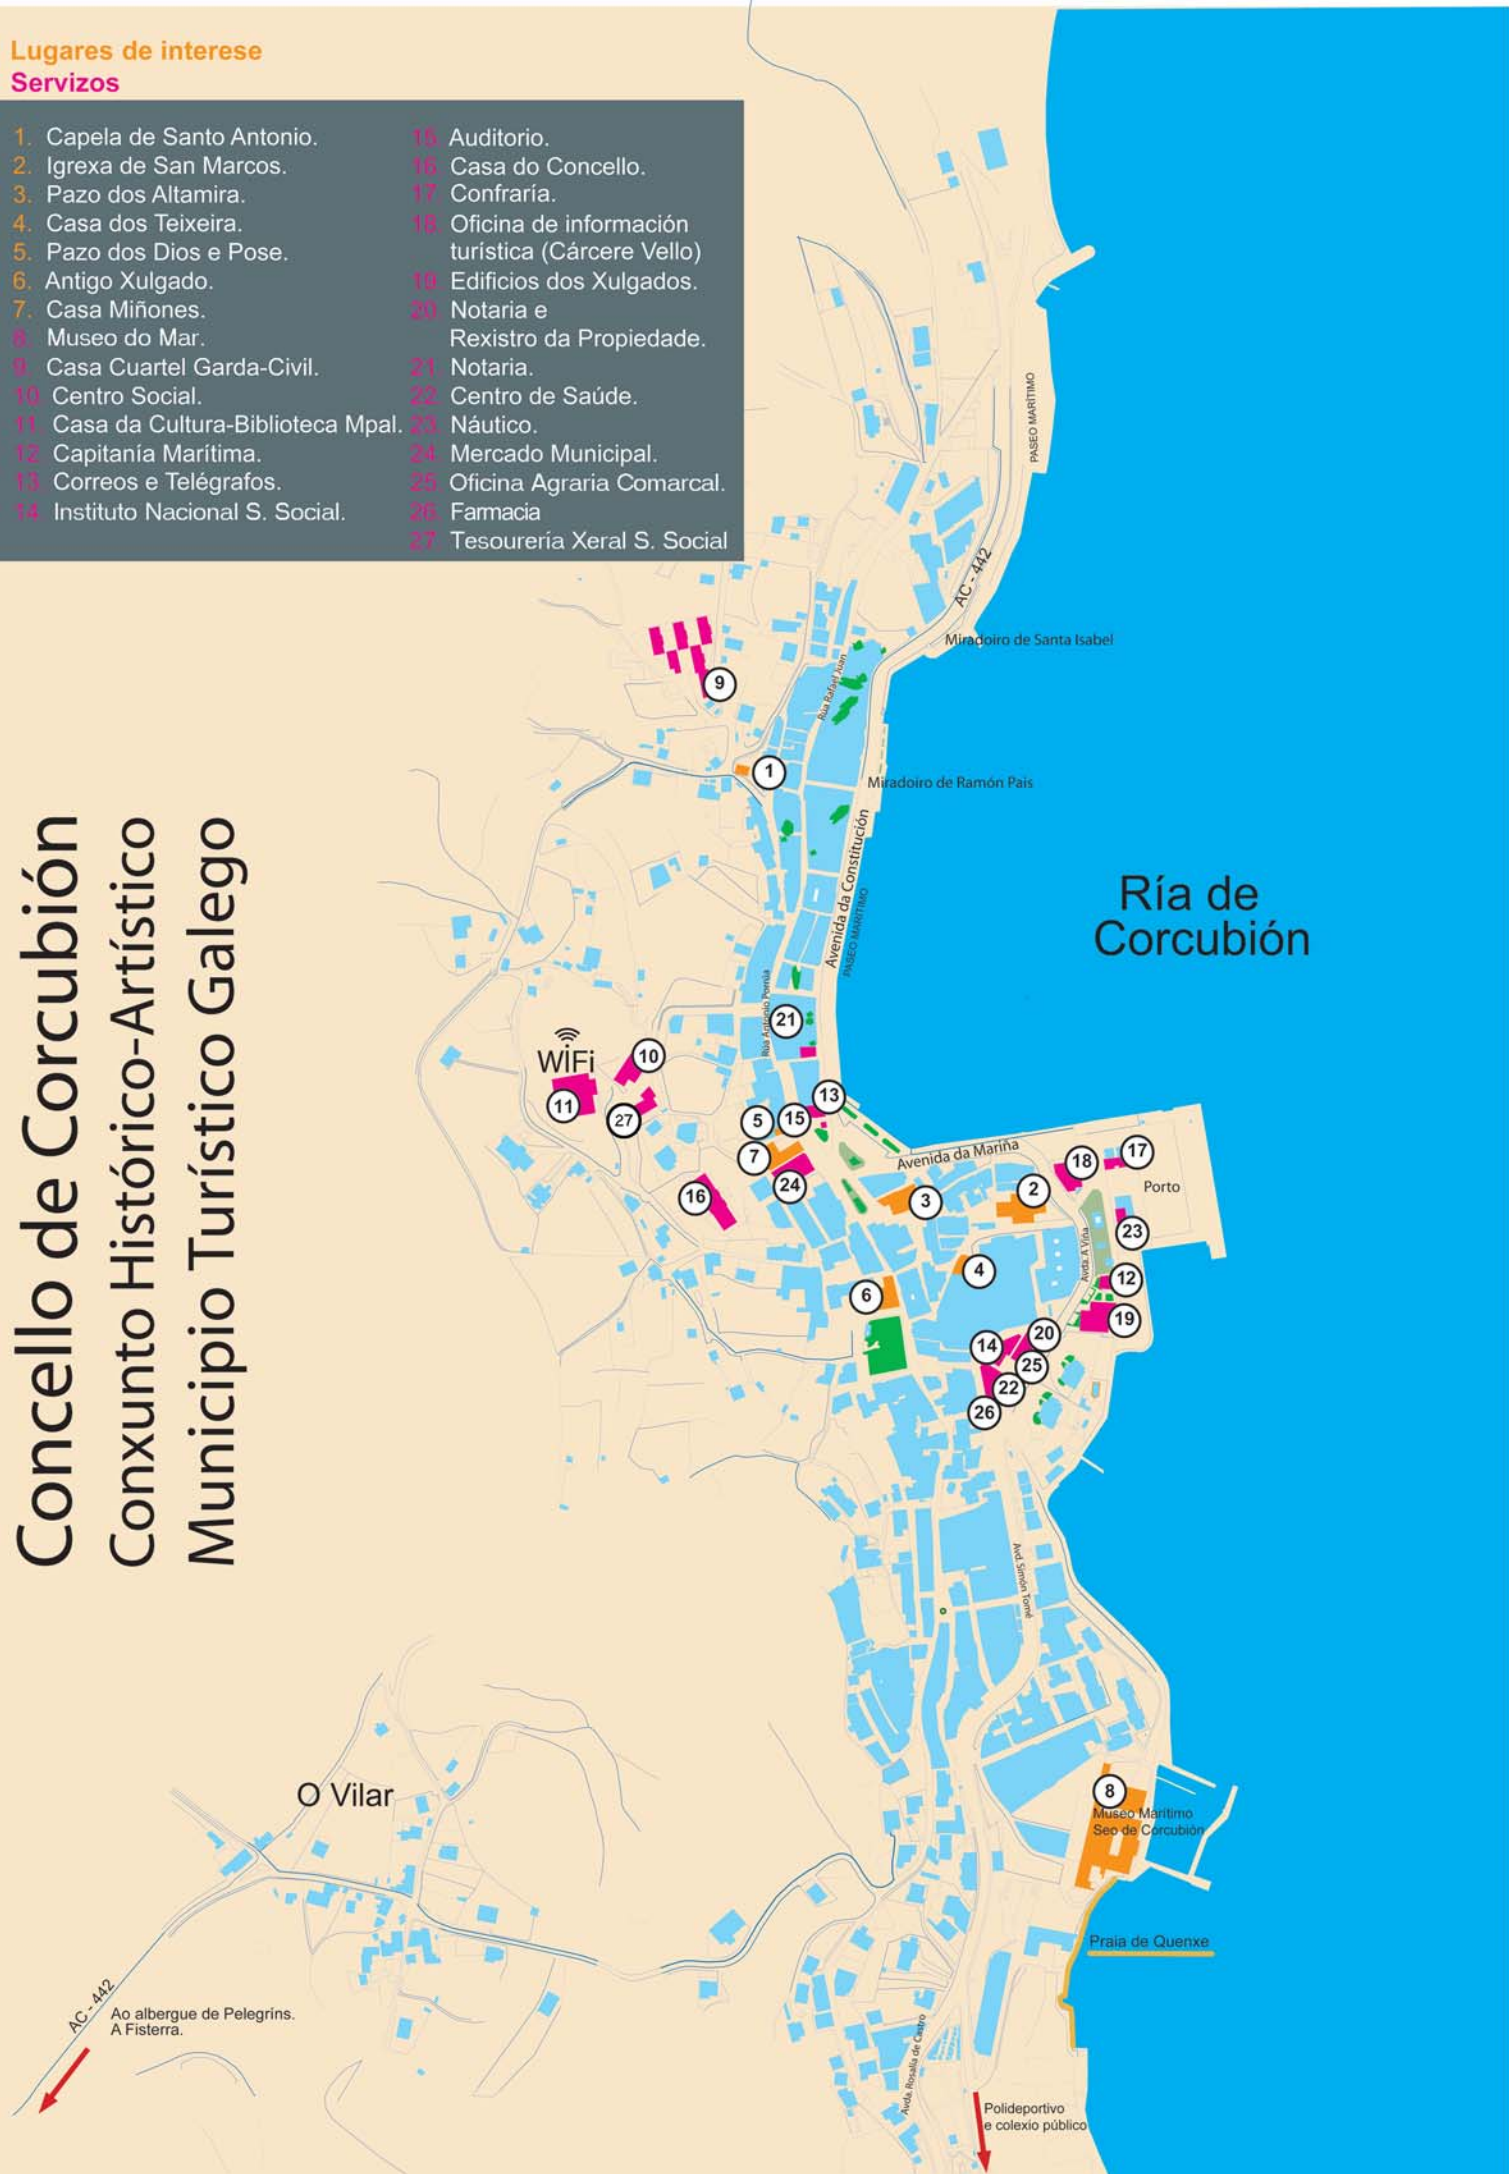

## Lugares de interese

# Concello de Corcubión Conxunto Histórico-Artístico Municipio Turístico Galego

O Vilar

AC-442  
Ao albergue de Pelegrins.  
A Fisterra.

Polideportivo  
e colexio público

Ría de  
Corcubión

Museo Marítimo  
Seo de Corcubión

Praia de Quenxe

PASEO MARITIMO

Miradoiro de Santa Isabel

Miradoiro de Ramón Pais

Avenida da Constitución  
PASEO MARITIMO

Avenida da Mariña

Porto

Avenida S. Xosé

4

2

18

17

23

12

19

20